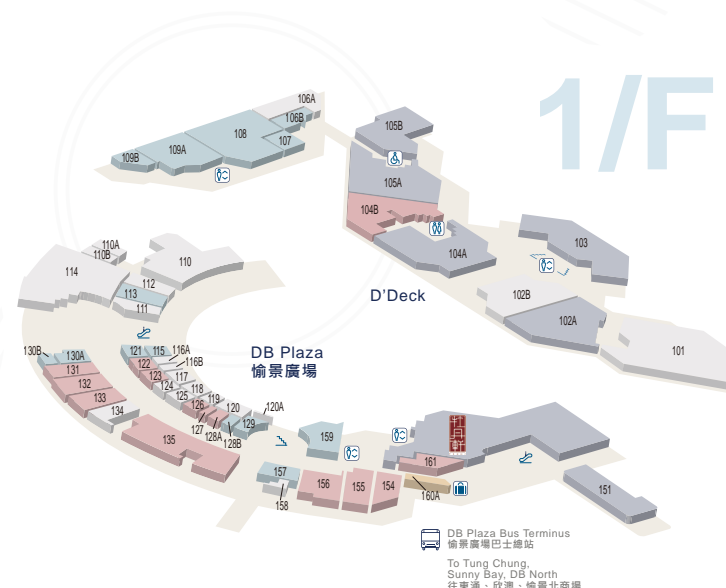

Entertainment 娛樂

DB Plaza 愉景廣場		
#G53-G55	DB Ice Rink 愉景灣溜冰場	2234 0187
G11A - 1	LOST	9303 5125
G78	Pick Light 片刻時光	
160A	Pick Light	9366 9122
Kiosk G59A	Snapio Photo Booth	

* Designated restaurants for Dine 'N Ride offer 可享免費交通優惠之指定餐廳
Accept Discovery Bay Cash Voucher 接受愉景灣現金券

Shopping 購物

D'Deck		
#104B	Bookazine & Party Time	2987 1373
DB Plaza 愉景廣場		
G67	7-ELEVEN	2545 2037
G35	Bloom	6117 7653
161	Circle K	6217 4912
#154 - 156	european touch	3611 2887
#G68	felix & mina	2130 7013
G73	Fotomax 快圖美	2914 2378
G21 - G24B G25 & G32B	Fusion By PARKnSHOP 百佳超級市場	2987 7534
#122 - 123	Havana@Dbay	2918 0868
133	il Bel Paese	
#G29	il Bel Paese Express	2997 6303
#G69	Island Wake	2636 0601
131 - 132	Japan Home Centre 日本城	2987 1041
Kiosk G59B	Noworryshop	
126 - 128A	P- Solution 思聯(香港)有限公司	2987 1777
G11B	Rich Point Hardware Materials Ltd. 匯發五金油漆有限公司	2987 0789
#G34	The Dog's Garden	2987 2077
G27	The Optical House 滿進眼鏡屋	2987 1368
#G76	Toysland	3460 3243
135	Watsons 屈臣氏	2987 4089
#G11A - 2	Watson's Wine 屈臣氏酒窖	2987 0268

DB Plaza 愉景廣場 & D'Deck

Transportation 交通

Bus 巴士

- * Tung Chung MTR Station 東涌港鐵站
DB01R* DB Plaza Bus Terminus 愉景廣場巴士總站 **20mins**分鐘
- * Hong Kong International Airport (New Coach Station Bay #8)
香港國際機場(新旅遊車巴士總站#8)
DB02R DB Plaza Bus Terminus 愉景廣場巴士總站 **30mins**分鐘
DB02A DB North Plaza 愉景北商場 **30mins**分鐘
- * Sunny Bay MTR Station 欣澳港鐵站
DB03R* DB Plaza Bus Terminus 愉景廣場巴士總站 **15mins**分鐘
DB03P* DB North Plaza 愉景北商場 **15mins**分鐘

Taxi 的士

Taxi stand is located opposite to Auberge Discovery Bay Hong Kong
的士站位於香港愉景灣酒店對出

Please scan the QR code for schedules of ferry and bus
請掃描二維碼查看渡輪及巴士班次

Please scan for details of the \$2 Scheme
請掃描以查看二元優惠計劃適用於指定巴士路線